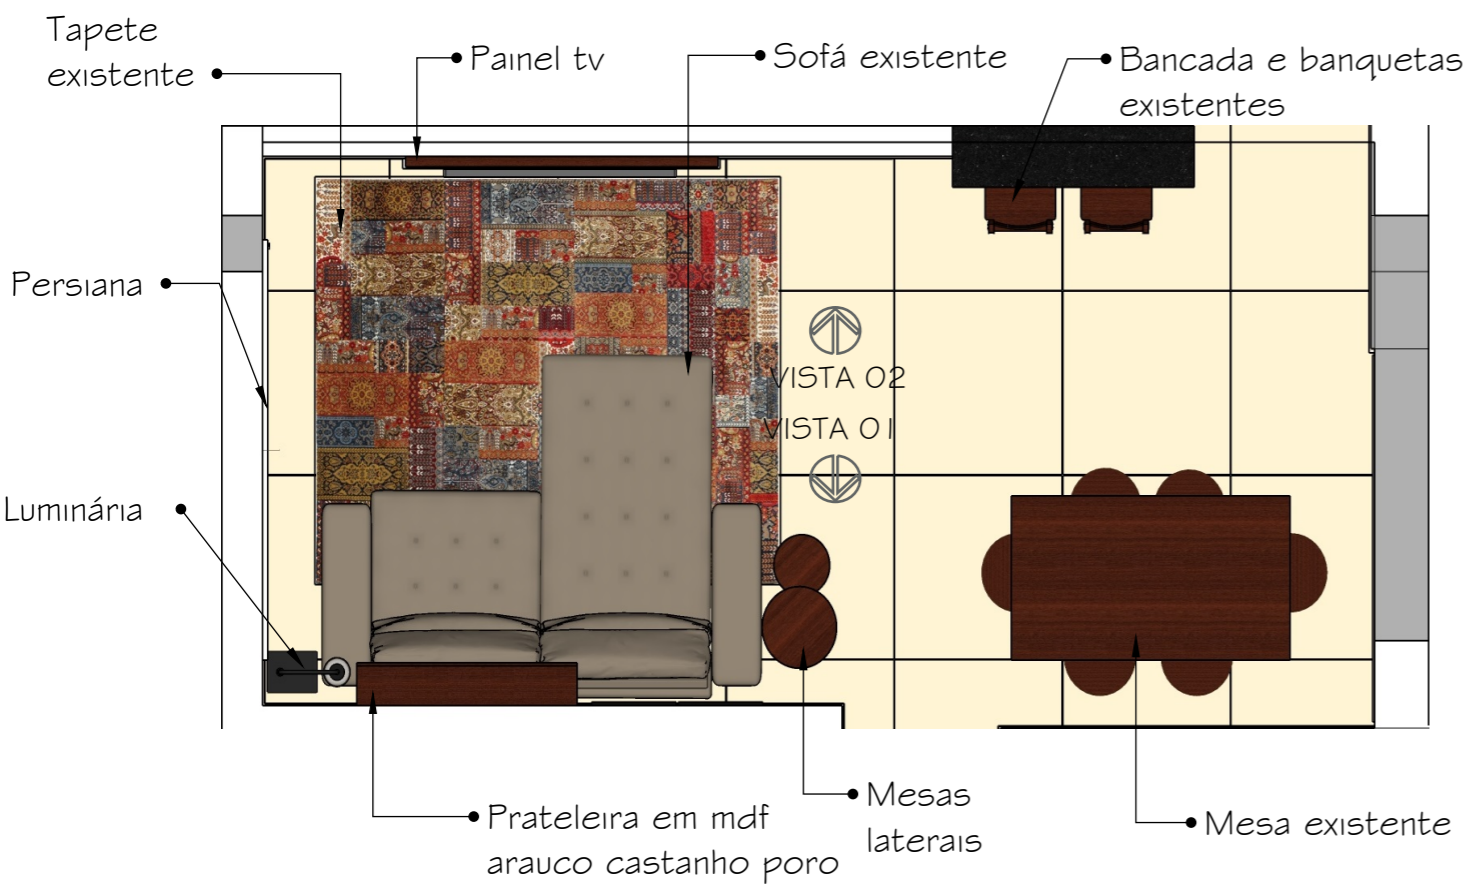

Mesa existente
 Conjunto de mesa lia - Mobly
 Conjunto de quadros freedom - Art Shop (GR)

VISTA 01

Panel TV em vidro branco leitoso e mdf arauco castanho poro

VISTA 02